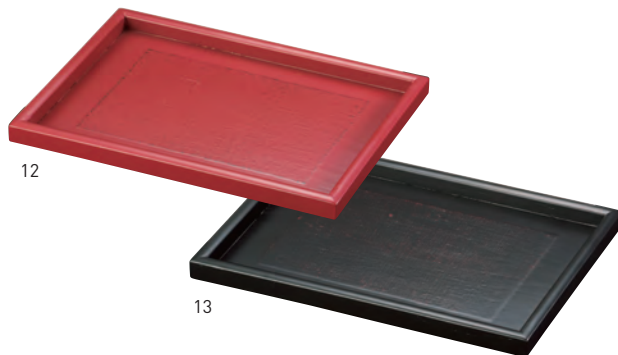

焼欗・ティートレイ丸型(小)

19-414-11(16454)	2,450円
約φ16.2×H1.8cm	

12

13

小長トレイ 長角

19-414-12(15495) 根来	1,650円	約25×18×H1.6cm
19-414-13(15496) 曙	1,650円	約25×18×H1.6cm