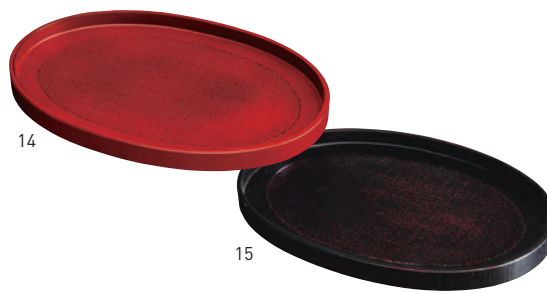

14

15

8.0小判盆 小判

19-414-14(15429) 根来	2,300円	約24.7×16.5×H1.6cm
19-414-15(15430) 曙	2,300円	約24.7×16.5×H1.6cm