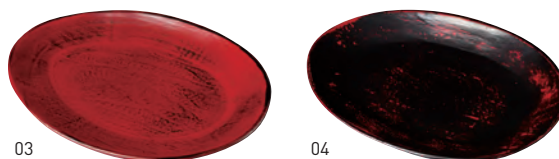

## 四ッ目 銘々盆

19-414-01(25984) 朱	3,700円	約17×17×H1.6cm
19-414-02(25983) 黒	3,700円	約17×17×H1.6cm

03

04